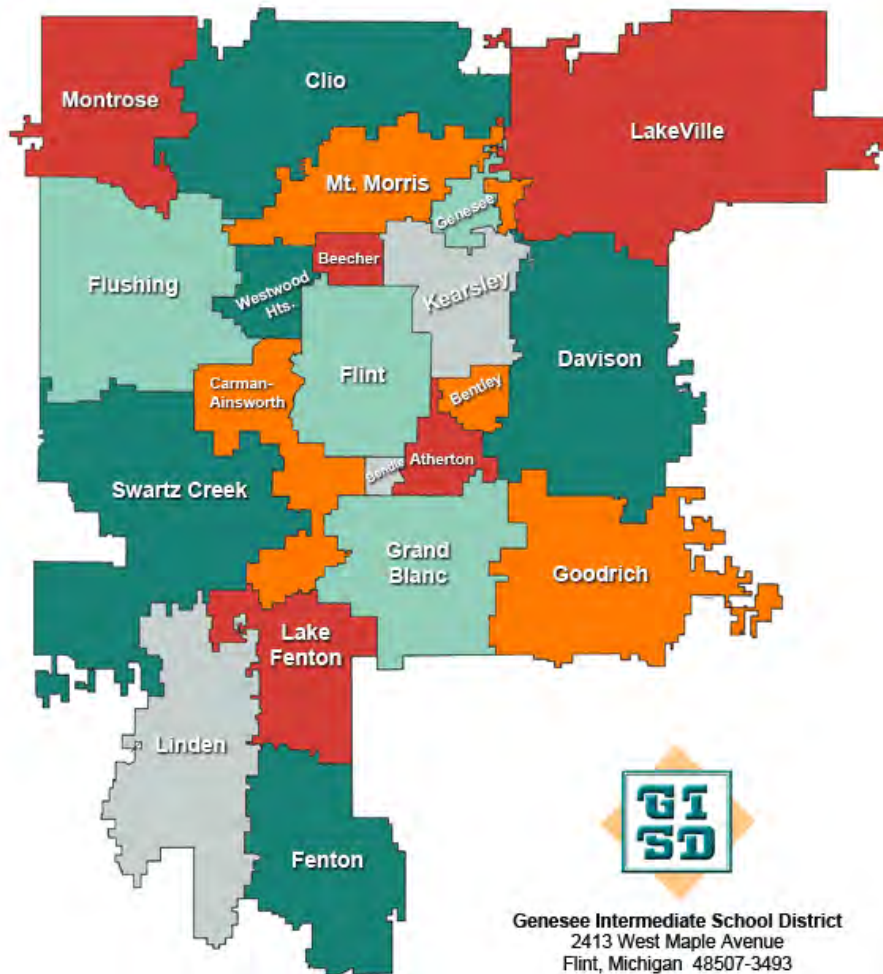

Genesee County Public School Districts

Learn how Genesee County public school districts are [achieving excellence together!](#)

[Atherton](#) | [Beecher](#) | [Bendle](#) | [Bentley](#) | [Carman-Ainsworth](#) | [Clio](#)
[Davison](#) | [Fenton](#) | [Flint](#) | [Flushing](#) | [Genesee](#) | [GISD](#)
[Goodrich](#) | [Grand Blanc](#) | [Kearsley](#) | [Lake Fenton](#) | [Lakeville](#)
[Linden](#) | [Montrose](#) | [Mt. Morris](#) | [Swartz Creek](#) | [Westwood Heights](#)